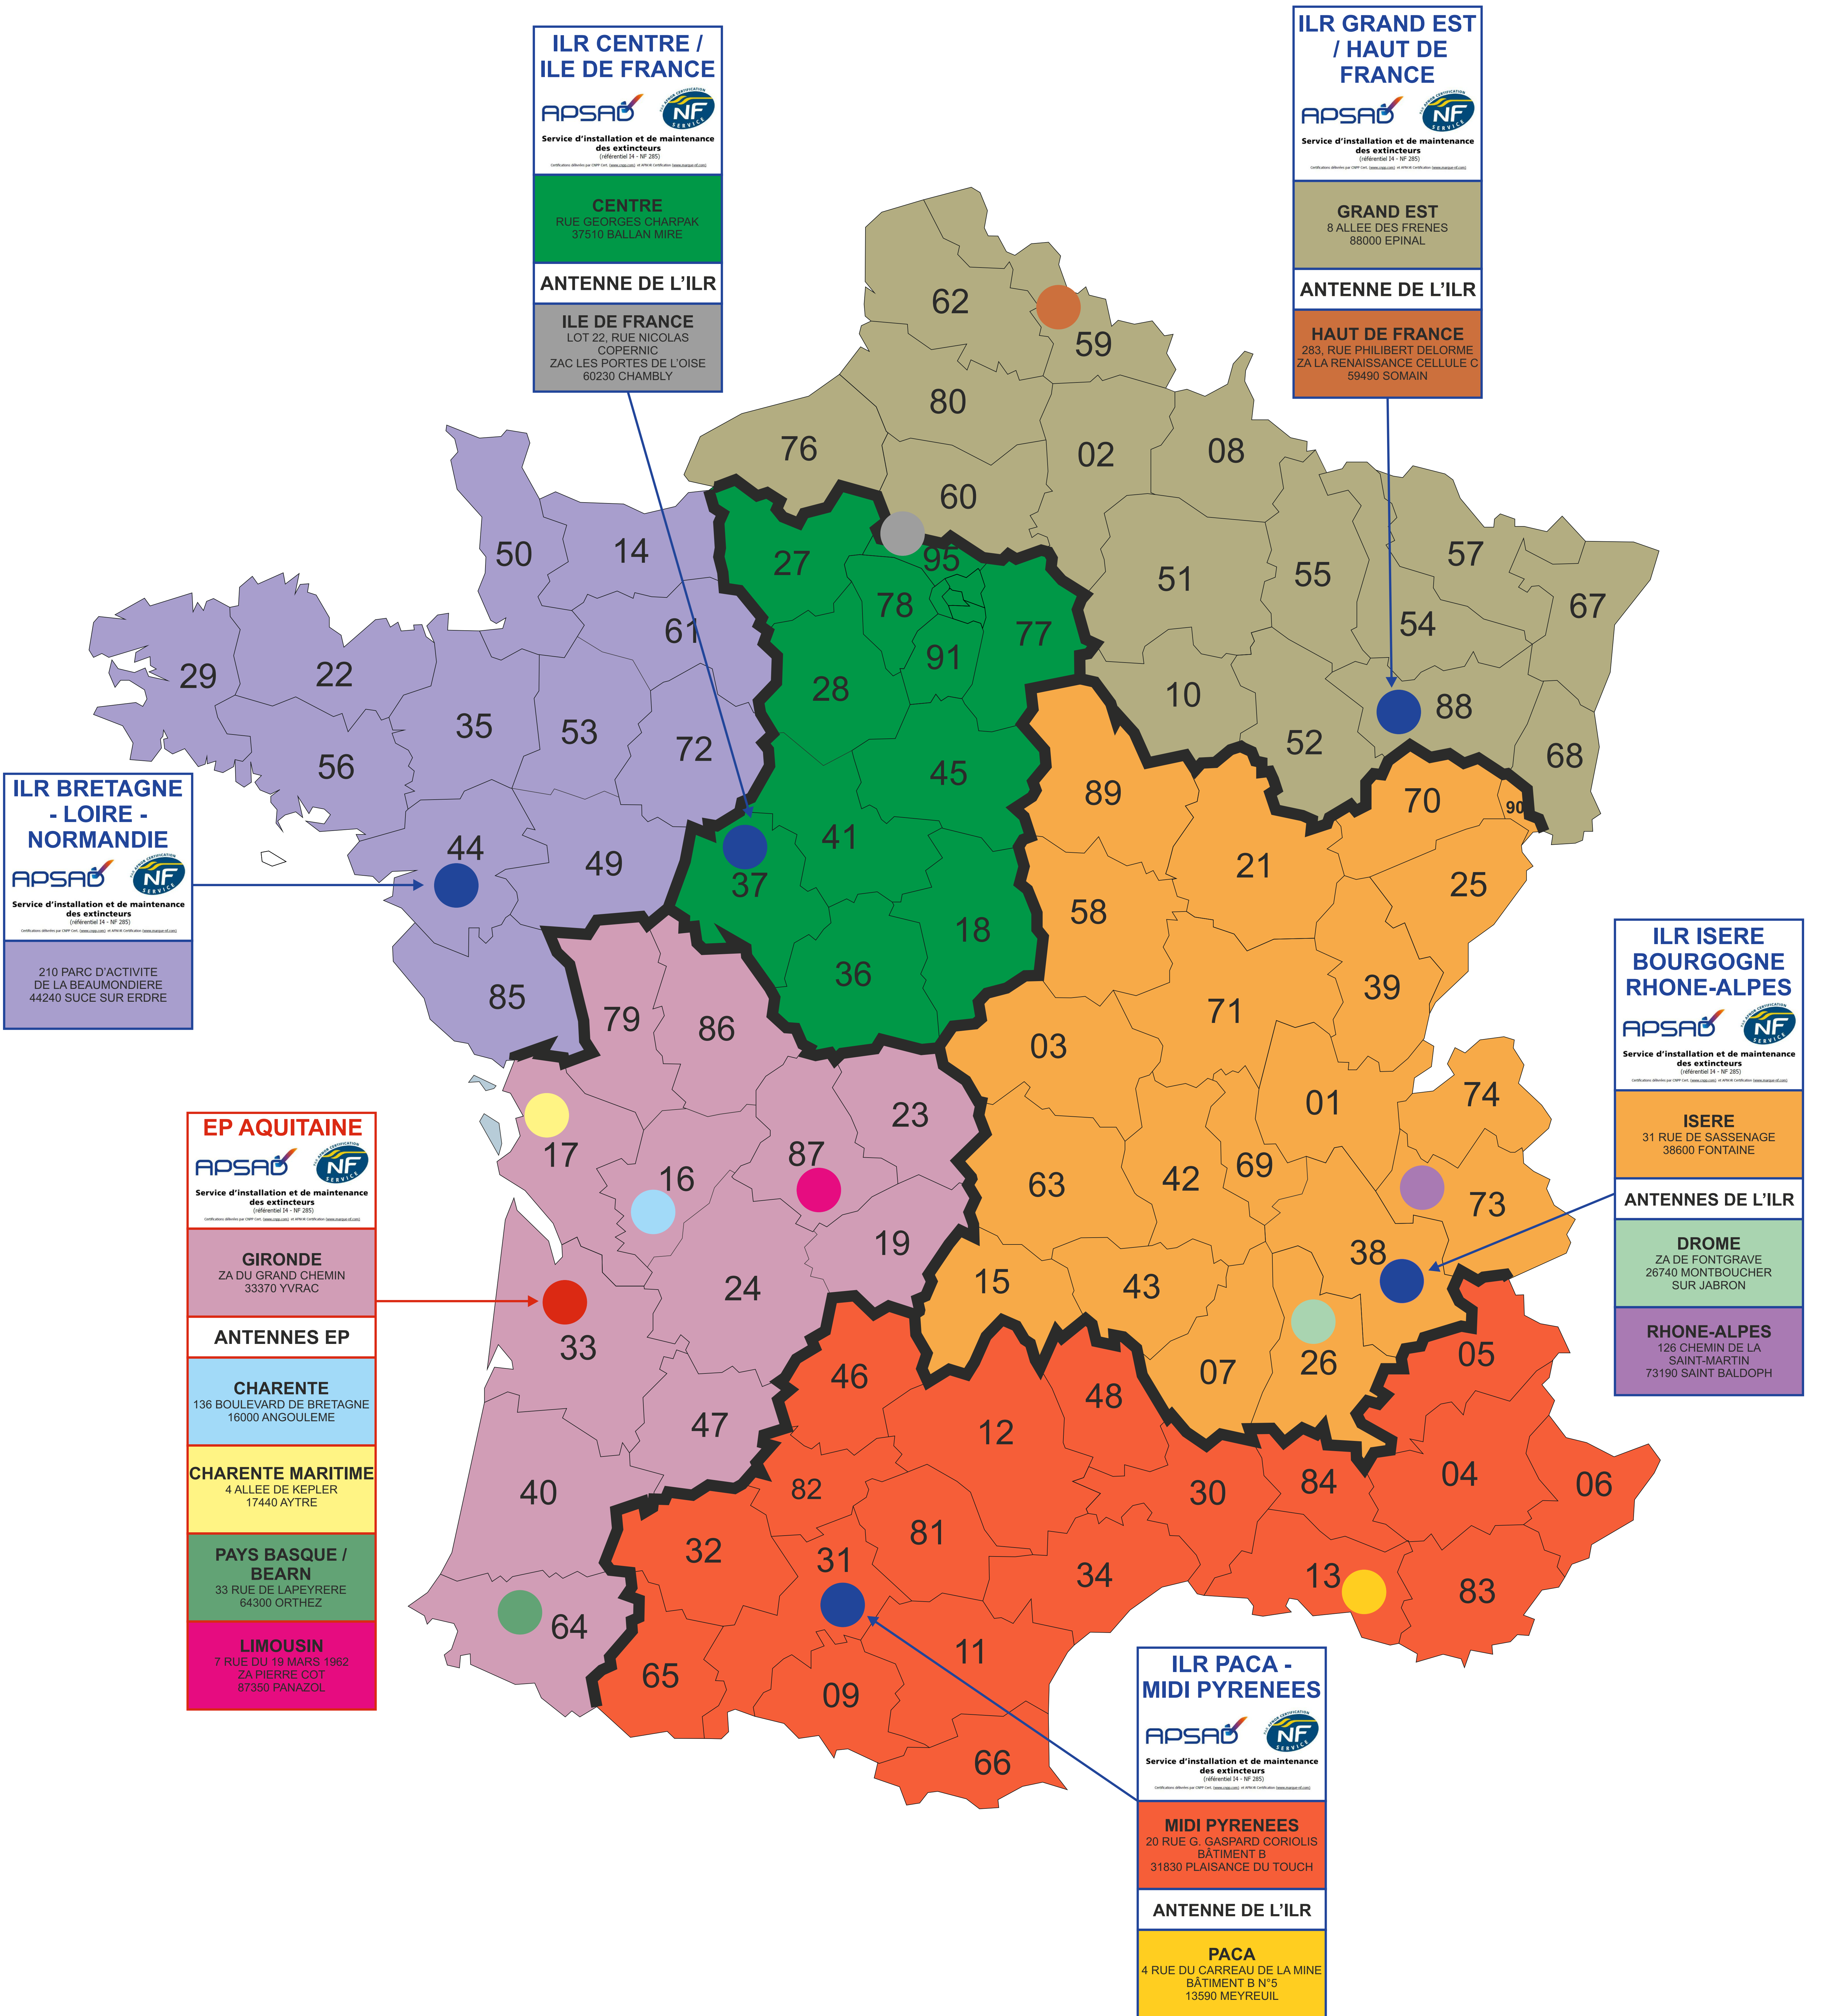

COUVERTURE NATIONALE APSAD NF SERVICE INSTALLATION D'EXTINCTEURS

LEGENDE

- E.P.** ETABLISSEMENT PRINCIPAL
- I.L.R.** IMPLANTATION LOCALE RECONNUE